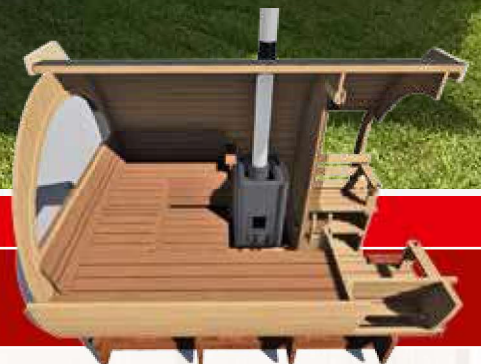

BARREL SAUNA

ALEX STANDARD

36

40 mm

2.2 m

690 x 1890 mm

430 x 755 mm
430 x 745 mm

PACKING

BARREL SAUNA

ALEX DE LUX

37

40 mm

2.2 m

690 x 1890 mm

1960 x 980 mm

PACKING