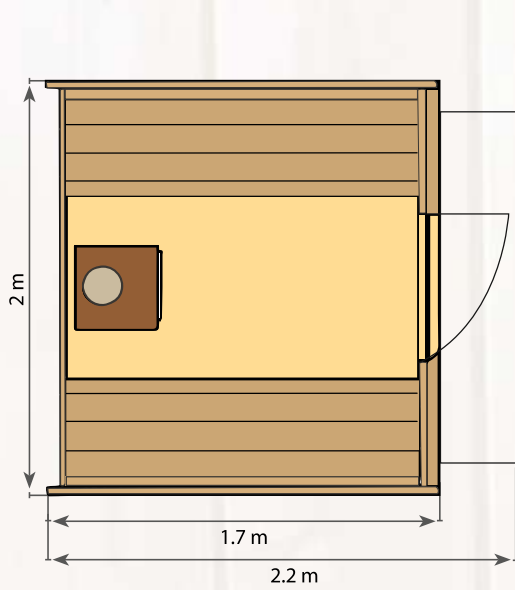

BARREL SAUNA

UNO

34

40 mm

1.9 m

6.9 m²

800 x 1600 mm

PACKING

BARREL SAUNA

UNO LONG

35

40 mm

1.9 m

9.5 m²

800 x 1600 mm

PACKING

BARREL SAUNA

ALEX STANDARD

36

40 mm

2.2 m

690 x 1890 mm

430 x 755 mm
430 x 745 mm

PACKING

BARREL SAUNA

ALEX DE LUX

37

40 mm

2.2 m

690 x 1890 mm

1960 x 980 mm

PACKING