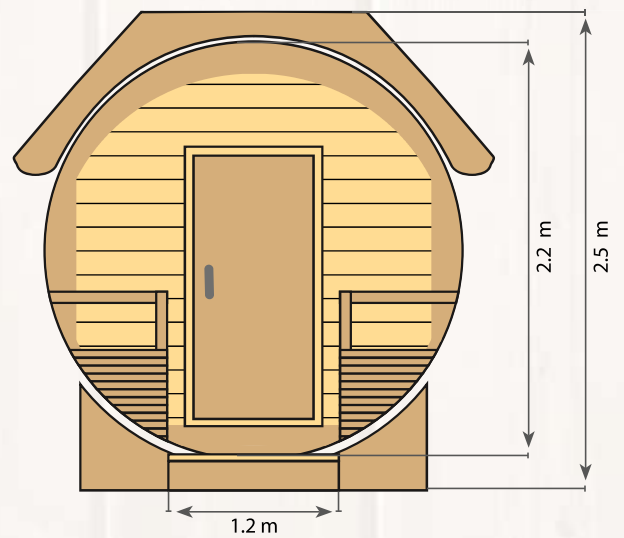

BARREL SAUNA

UNO

34

40 mm

1.9 m

6.9 m²

800 x 1600 mm

PACKING

BARREL SAUNA

UNO LONG

35

40 mm

1.9 m

9.5 m²

800 x 1600 mm

PACKING

BARREL SAUNA

ALEX STANDARD

36

40 mm

2.2 m

690 x 1890 mm

430 x 755 mm
430 x 745 mm

PACKING

BARREL SAUNA

ALEX DE LUX

37

40 mm

2.2 m

690 x 1890 mm

1960 x 980 mm

PACKING