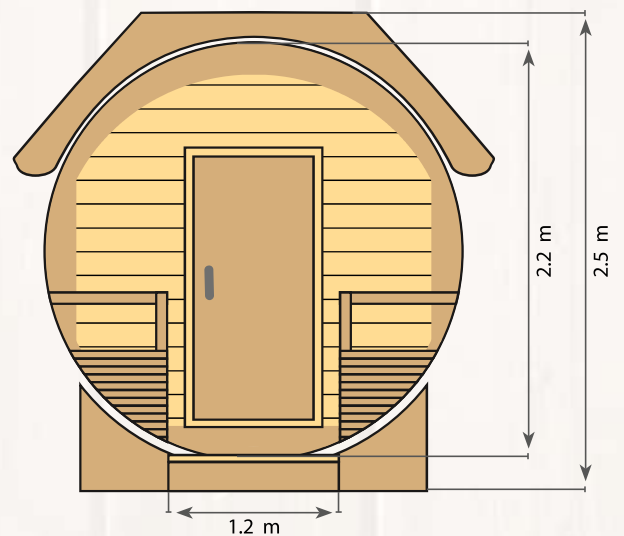

BARREL SAUNA

UNO

34

40 mm

1.9 m

6.9 m²

800 x 1600 mm

PACKING

BARREL SAUNA

UNO LONG

35

40 mm

1.9 m

9.5 m²

800 x 1600 mm

PACKING

BARREL SAUNA

ALEX STANDARD

36

40 mm

2.2 m

690 x 1890 mm

430 x 755 mm
430 x 745 mm

PACKING

BARREL SAUNA

ALEX DE LUX

37

40 mm

2.2 m

690 x 1890 mm

1960 x 980 mm

PACKING