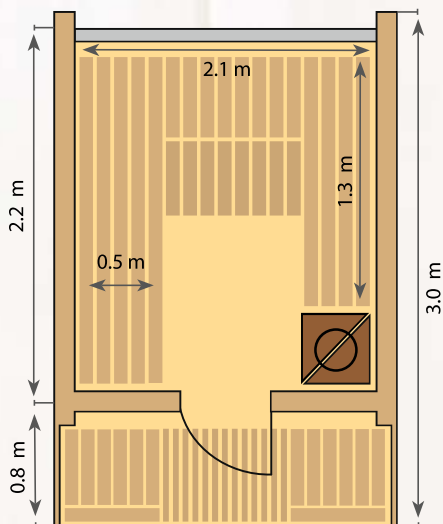

BARREL SAUNA

UNO

34

40 mm

1.9 m

6.9 m²

800 x 1600 mm

PACKING

BARREL SAUNA

UNO LONG

35

40 mm

1.9 m

9.5 m²

800 x 1600 mm

PACKING

BARREL SAUNA

ALEX STANDARD

36

40 mm

2.2 m

690 x 1890 mm

430 x 755 mm
430 x 745 mm

PACKING

BARREL SAUNA

ALEX DE LUX

37

40 mm

2.2 m

690 x 1890 mm

1960 x 980 mm

PACKING