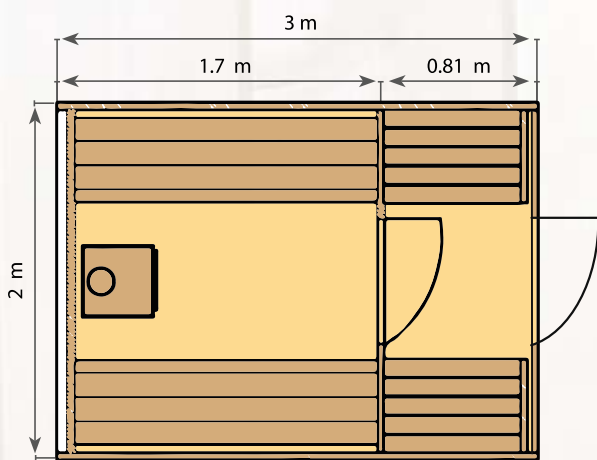

BARREL SAUNA

UNO

34

40 mm

1.9 m

6.9 m²

800 x 1600 mm

PACKING

BARREL SAUNA

UNO LONG

35

40 mm

1.9 m

9.5 m²

800 x 1600 mm

PACKING

BARREL SAUNA

ALEX STANDARD

36

40 mm

2.2 m

690 x 1890 mm

430 x 755 mm
430 x 745 mm

PACKING

BARREL SAUNA

ALEX DE LUX

37

40 mm

2.2 m

690 x 1890 mm

1960 x 980 mm

PACKING