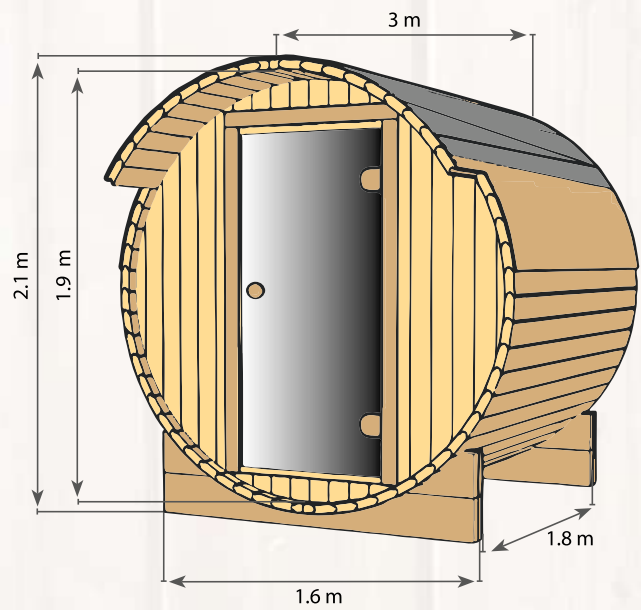

BARREL SAUNA

UNO

34

40 mm

1.9 m

6.9 m²

800 x 1600 mm

PACKING

BARREL SAUNA

UNO LONG

35

40 mm

1.9 m

9.5 m²

800 x 1600 mm

PACKING

BARREL SAUNA

ALEX STANDARD

36

40 mm

2.2 m

690 x 1890 mm

430 x 755 mm
430 x 745 mm

PACKING

BARREL SAUNA

ALEX DE LUX

37

40 mm

2.2 m

690 x 1890 mm

1960 x 980 mm

PACKING