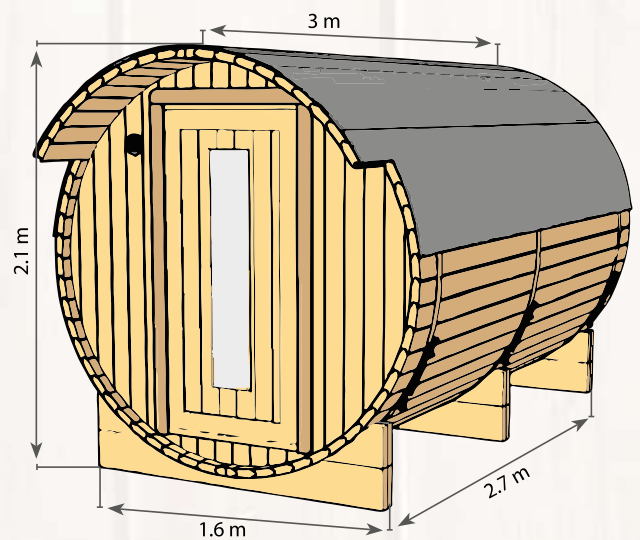

BARREL SAUNA

UNO

34

40 mm

1.9 m

6.9 m²

800 x 1600 mm

PACKING

BARREL SAUNA

UNO LONG

35

40 mm

1.9 m

9.5 m²

800 x 1600 mm

PACKING

BARREL SAUNA

ALEX STANDARD

36

40 mm

2.2 m

690 x 1890 mm

430 x 755 mm
430 x 745 mm

PACKING

BARREL SAUNA

ALEX DE LUX

37

40 mm

2.2 m

690 x 1890 mm

1960 x 980 mm

PACKING