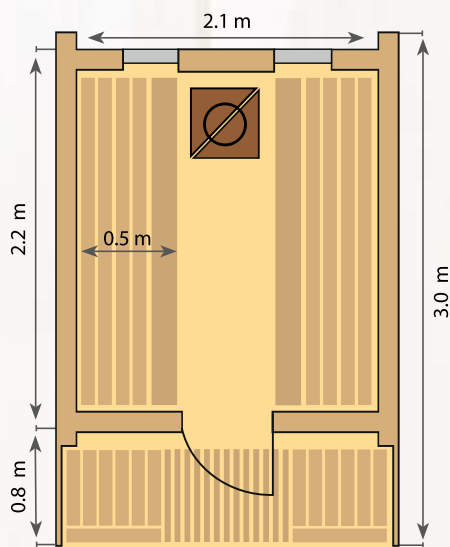

BARREL SAUNA

UNO

34

40 mm

1.9 m

6.9 m²

800 x 1600 mm

PACKING

BARREL SAUNA

UNO LONG

35

40 mm

1.9 m

9.5 m²

800 x 1600 mm

PACKING

BARREL SAUNA

ALEX STANDARD

36

40 mm

2.2 m

690 x 1890 mm

430 x 755 mm
430 x 745 mm

PACKING

BARREL SAUNA

ALEX DE LUX

37

40 mm

2.2 m

690 x 1890 mm

1960 x 980 mm

PACKING